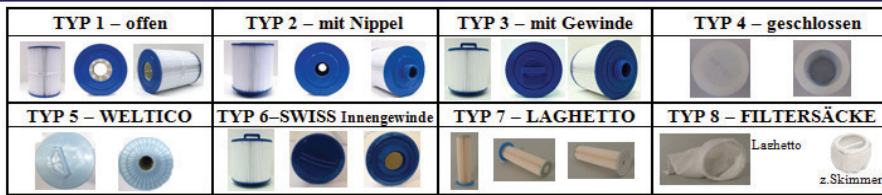

Filterkartuschen

Typ	Artikel Nummer	Artikel Gruppe	Beschreibung	D aussen in cm	D innen in cm	Länge in cm	Preis CHF
8	FILT-3401011009	4SB0	Poolbag zu Skimmer je 3 Stk		20.0	15.0	83.00
1	FILT-3707030251	4SB0	HARMSCO Standard	6.9	2.7	24.7	20.00
7	FILT-3707030252	3SB0	LAGHETTO Kartusche Baby	6.9	2.7	24.7	52.00
1	FILT-3710060181	4SB0	MasterSpa 17.8x9.7	9.7	6.0	17.8	30.00
7	FILT-3711050212	3SB0	LAGHETTO Kartusche Dezai	10.8	4.9	20.3	78.00
1	FILT-3711050071	3WP5	Intex-WP-S1	10.8	4.5	7.5	14.00
1	FILT-3711050201	4SB0	Intex A / Schösstec	10.9	5	20.0	23.00
3	FILT-3711070131	4SB0	Zu WP aufblasbar je 2 Stk. Bajonett	11.1	6.7	12.9	59.00
6	FILT-3713G12370	4SB0	Swiss edition – lang	12.5	5.0	37.0	100.00
1	FILT-3713050231	4SB0	MAAX Standard	12.6	5.4	23.4	70.00
1	FILT-3713050341	4SB0	MAAX Luxe / Aquavia	12.6	5.4	33.5	95.00
1	FILT-3713050511	4SB0	Maax Deluxe	12.6	5.4	51.1	130.00
1	FILT-3713050381	4SB0	Calspas Druckfilter	12.6	5.4	37.6	95.00
1	FILT-3713050601	4SB0	Calspas Deluxe	12.6	5.4	60.0	159.00
1	FILT-3713060121	4SB0	Waterway / Dynamic	12.6	5.4	12.0	81.00
3	FILT-3714G10175	4SB0	MasterSpa, Jazzi	14.0	5.0	17.5	93.00
1	FILT-3711450251	4SB0	Intex B	14.5	5.0	25.5	46.00
8	FILT-3715130591	3SB0	LAGHETTO Filtersack Maxipur	14.5	13.0	59.0	44.00
3	FILT-3715G12183	4WP0	Aqualife Calypso	14.5	1 1/2"	18.3	91.00
1	FILT-3711050100	4WP0	Aqualife Sundown 2 Stk	14.5	1 1/2"	18.3	112.00
4	FILT-3715110222	4SB0	MTH Filter IS 2	14.5	11	21.4	53.00
2	FILT-3715000141	4SB0	Softub - Rand hoch seitlich versetzt	15.0		19/23	84.00
2	FILT-3715050231	4SB0	Softub ab 2010 - Rand hoch	15.0		19/23	97.00
3	FILT-3715G12211	4SB0	Lotus 4.6	15.0	Gewinde	21.0	100.00
1	FILT-3715050271	4SB0	Hotspring	15.0	5.0	27.0	66.00
	FILT-3716070211	4SB0	Muskin	15.6	6.6	20.5	69.00
4	FILT-3717110221	4SB0	MTH Filter IS 6 / 12	16.8	11.4	21.5	65.00
1	FILT-3718080251	4SB0	Hayward C-250 EURO	17.6	7.5	24.8	77.00
1	FILT-3718080501	4SB0	Hayward C-500 EURO	17.6	7.5	50.0	95.00
1	FILT-3718080751	4SB0	Hayward C-750 EURO	17.6	7.5	74.5	115.00
1	FILT-3718080486	4SB0	Hayward C-591 blue	17.8	7.5	48.6	144.00
1	FILT-3718080494	4SB0	Hayward C-580 blue	17.8	7.5	49.4	107.00
1	FILT-3718080641	4SB0	Hayward C-880 blue	17.8	7.5	64.1	109.00
1	FILT-3718080833	4SB0	Hayward C-1280 blue	17.8	7.5	83.4	124.00
5	FILT-3718060521	4SB0	Weltico – Arizona Pool	18	5.3	52.0	231.00
2	FILT-3718000271	4SB0	Dimension 1 – Y-Verschluss	18.4		27.0	159.00
2	FILT-3720060231	4SB0	Coleman 4.6	20.0	5.4	23.1	159.00
2	FILT-3720060331	4SB0	Coleman 7.0	20.0	5.4	33.1	196.00
3	FILT-3720G20141	4SB0	Signature	20.0	2"	14.0/18.0	136.00
1	FILT-3720100191	4SB0	Master Spa	20.0	10.2	19.7	124.00
1	FILT-3722110240	4SB0	POSIFLO 35	22.0	10.8	24.0	129.00
1	FILT-3722110331	4SB0	POSIFLO 50	22.0	10.8	33.0	189.00
1	FILT-3722110461	4SB0	POSIFLO 70	22.0	10.8	46.0	222.00
1	FILT-3722110661	4SB0	POSIFLO 100	22.0	10.8	66.0	290.00
1	FILT-3725100261	4SB0	ROYAL K 50	24.5	9.5	26.0	172.00
1	FILT-3725100381	4SB0	ROYAL K 75	24.5	9.5	38.0	218.00
1	FILT-3725150361	4SB0	JACUZZI	25.2	14.7	35.8	231.00
6	FILT-3713G12271	4SB0	Swiss edition / Aquavia – kurz	27.5	5.0	27.0	94.00