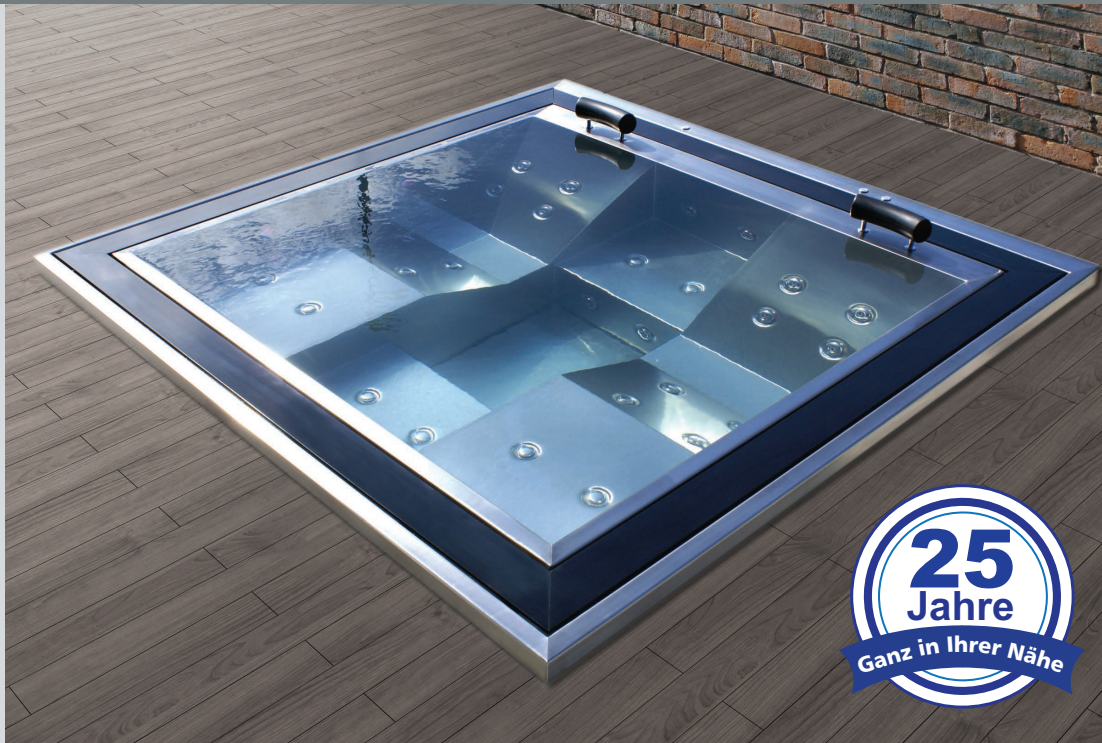

SERIE PROFESSIONAL