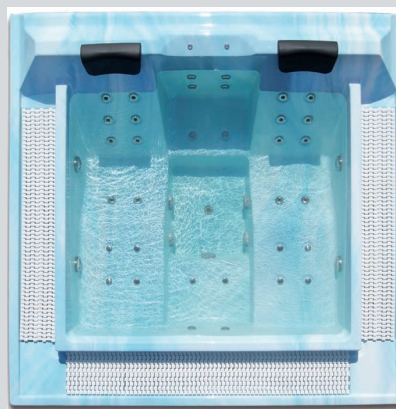

Option

Separate Technik

Option

Modell	Ibiza
Masse in cm L x H x B	230 x 230 x 90
Sitzplätze / Liegeplätze	2 / 2
Gewicht leer / befüllt in kg	470kg / 1'350kg
Füllmenge in Liter	880
Massagedüsen	38
Örtliche Druckmassage	12
Kreisende Drainage-Massage	16
Liege Jets	10
Düsen Relax Impact System	10
Luftsprudel	Ja
Kopfstützen	2
Farb-Lichtspiel	5 LED
Thermoabdeckung	Option