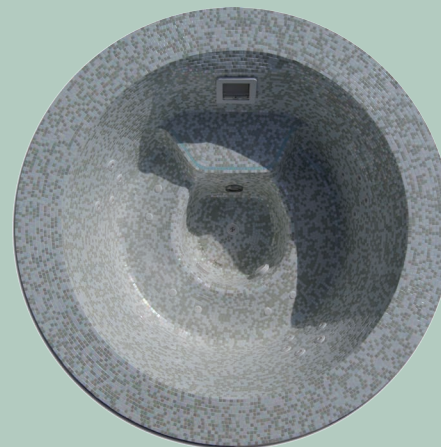

Noistier
AG 72

Pierre
AG 2

Zinnia
AG 70

Überlauf tank

Option

Separate Technik

Option

Modell	Kish
Masse in cm d x t min / t max	205 x mind 820 / max 890
Sitzplätze	4
Füllmenge in Liter	900
Gewicht leer / befüllt in kg	460kg / 1'140kg
Massagedüsen	28
Örtliche Druckmassage	12
Kreisende Massage	8
Düsen Relax Impact System	8
Luftsprudel	Ja
Farb-Lichtspiel	1 LED
Thermoabdeckung	Option