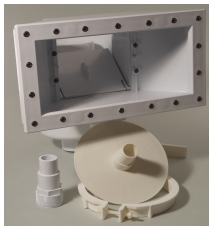

Einbauteile - Aufstellbecken

Artikelnummer		Beschreibung	Preis CHF
Skimmer für Aufstellbecken			
EBT-211C00192	ArtGr. 7B	CLASSIC 192 - schmal - IG 11/2"	90.00
EBT-211C0019296	ArtGr. 7B	CLASSIC 19296 - Breit - IG 11/2"	145.00
EBT-211C001921L	ArtGr. 7B	CLASSIC 192 - schmal - inkl. LED	285.00
EBT-211C00192LO	ArtGr. 7B	CLASSIC 192 - Breit - inkl. LED	325.00
EBT-211C0019291	ArtGr. 5A	Hayward Skimmer breit - IG 11/2"	145.00
EBT-X201C00192	ArtGr. 5B	Skimmerklappe Classic	20.00
EBT-X202C192-10	ArtGr. 5B	Skimmerkorb ab 2010	20.00
EBT-X207C192-10	ArtGr. 5B	Bodensaugerteller	21.00
EBT-X205C00192D	ArtGr. 5B	Doppeldichtung- schmal	20.00
EBT-X205C01926D	ArtGr. 5B	Doppeldichtung - breit	22.00
EBT-X270C00192S	ArtGr. 5B	Schrauben zu Skimmer (10 Stück)	16.50
EBT-X202C192-91	ArtGr. 5A	Skimmerkorb Hayward	20.00
EBT-X203D01090	ArtGr. 5A	Skimmerdeckel Hayward	24.00
EBT-X204D01091	ArtGr. 5A	Flansch zu Skimmer Hayward	40.00

Einhängeskimmer			
EBT-231D00108	ArtGr. 5B	DELUXE 108 - verklebt für Schmalrandpool	286.00
EBT-231D00109	ArtGr. 5B	DELUXE 109 - unverklebt	286.00
EBT-X202C00108	ArtGr. 5B	Skimmerkorb MTH	43.00
EBT-X207C00108	ArtGr. 5B	Bodensaugerteller MTH	46.00

Bodenabläufe			
EBT-1C001100097	ArtGr. 7B	CLASSIC 97 - IG 2"	67.00
EBT-X103C00097	ArtGr. 5B	Bodenablaufgitter zu CLASSIC 97	22.00
EBT-X104C00097	ArtGr. 5B	Klemmflansch zu CLASSIC 97	22.00
X-100130180	ArtGr. 5B	Dichtung zu CLASSIC 97 - je 2 Stk	17.00
EBT-X270C00192S	ArtGr. 5B	Schrauben zu CLASSIC 97	16.50

Düsen			
EBT-311C00191	ArtGr. 7B	CLASSIC 191 - IG 11/2" - Öffnung 22 mm	23.00
EBT-311C04232	ArtGr. 7A	CLASSIC 4232 - mit ID 50 - 14-15 mm	23.00
EBT-311C04232-S	ArtGr. 7	CLASSIC 4232 - Winkelanschluss geklebt D38	73.00