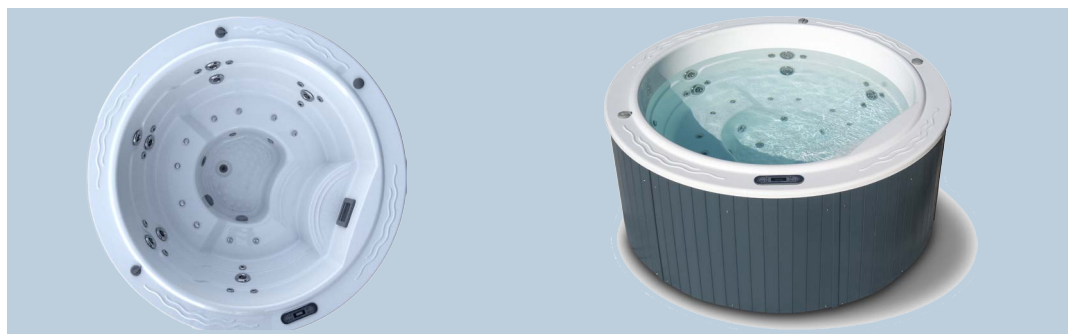

Serie Aqualife

Sundown

Modell	Sundown
Masse in cm	Ø205 x 90
Sitzplätze	5
Gewicht leer / befüllt in kg / kg/m ²	260kg / 920kg / 420kg/m ²
Füllmenge in Liter	680
Massagedüsen	30
Ozon-Entkeimung	Ja
Filterpumpe 0.25 kw	1
Massagepumpe 1.8 kw	1
Luftsprudel-Gebläse 0.4 kw	Ja
Thermoabdeckung	Ja
Kartuschen	1
Doppel-Isolation	Option